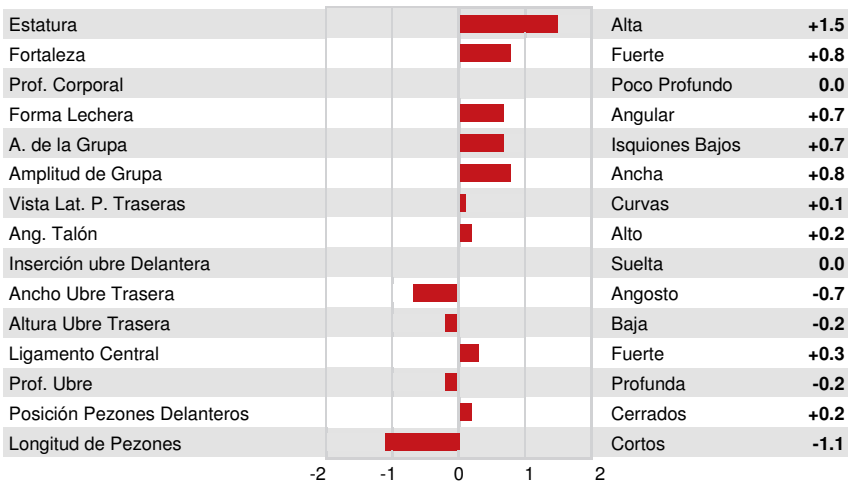

GPTI 539

TF AMF AH1C AH2F AHCF

Reg. #: AYCANN121459814 aAa: 165234 DMS:
Nacimiento: 07/17/2023 Caseína Kappa: AA Caseína Beta: A2A2

PRODUCCIÓN		G Hatos	G Hijas	44% Conf.	CDCB-G / 12-24		
Leche lbs	1315	Grasa lbs	58	Grasa %	Proteína lbs	Proteína %	
				+0.03	50	+0.04	
NM$	488	CM$	491	FM$	441	GM$	480

SALUD Y FERTILIDAD		Inmunidad	103
Vida Productiva	0.7	Inmunidad de los terneros	102
SCS	3.10	Tasa Preñez Vacas	-0.3
Tasa de preñez de las hijas	-0.4	Tasa Preñez Novillas	2.0
Supervivencia	0.5		

CONFORMACIÓN		G Hatos	G Hijas	34% Conf.	ABA-G
PTA Tipo	0.0				

KILDARE PATSY B-JUSTICE
FIFTH DAM